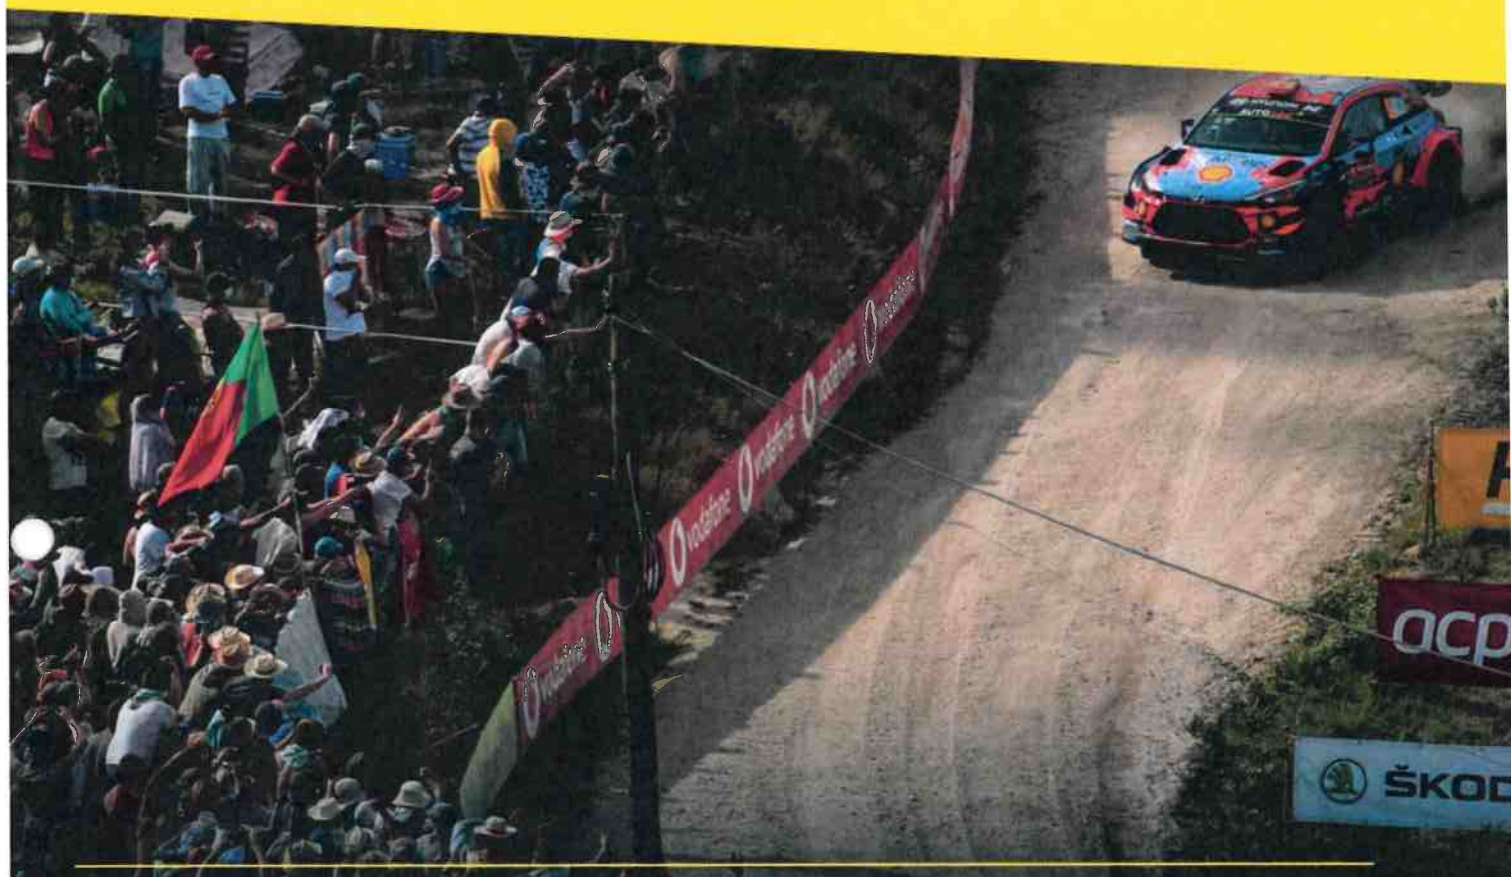

SEI IM MITTELPUNKT DES GESCHEHENS

**Wir bringen Dich so nah wie
möglich an das Geschehen (aber
nicht näher). Pass auf Dich auf!**