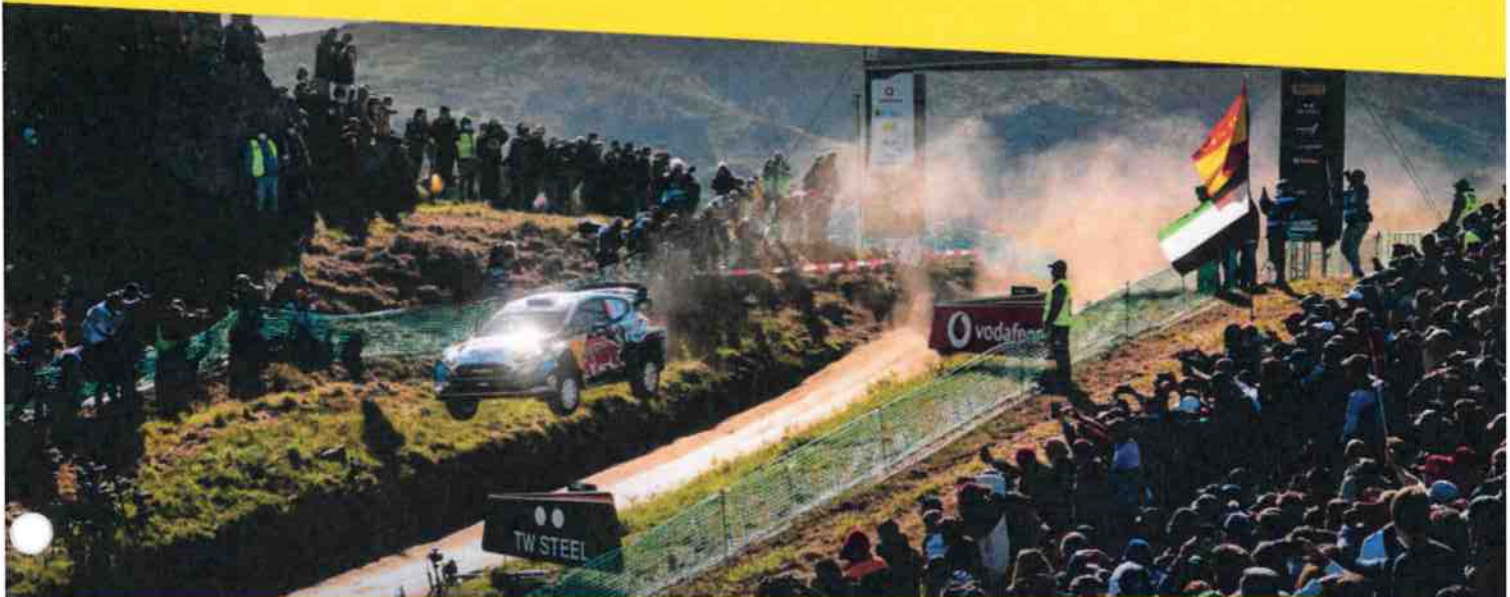

# SEI IM MITTELPUNKT DES GESCHEHENS

Unterstütze unsere Streckenposten und genieße die Rallye in vollen Zügen. **Sie sind zu Deinem Schutz da.** Bitte folge ihren Anweisungen.

# SEI IM MITTELPUNKT DES GESCHEHENS

Finde Deinen Lieblingsplatz in der Zuschauerzone **30 Minuten** bevor die Wertungsprüfung beginnt. Ab dann ist die Strecke gesperrt.

# SEI IM MITTELPUNKT DES GESCHEHENS

---

Genieße die Rallye **von der  
sicheren Zuschauerzone aus**,  
dort findet die Show statt!

---

# SEI IM MITTELPUNKT DES GESCHEHENS

Genieße die Rallye von den markierten Zonen aus. Die Wertungsprüfung kann **verzögert oder abgebrochen** werden, wenn sich Fans in Sperrzonen aufhalten.